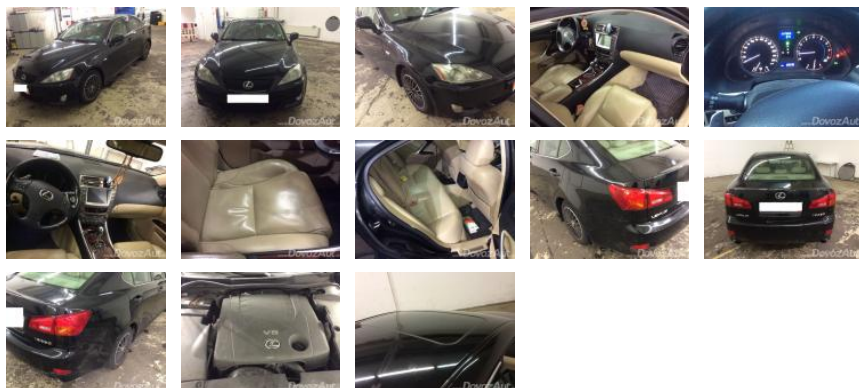

Výbava

Bezpečnosť

ABS, centrálné zamykanie, imobilizér, protiprešmykový systém, posilňovač riadenia, airbag vodiča, airbag spolujazdca, airbagy bočné, airbagy okenné, airbagy bočné vzadu

Komfort

klimatizácia automatická, klimatizácia 2 zónová, elektrické okná 4x, elektrické sedadlá, vyhrievané sedadlá, elektrické zrkadlá, vyhrievané zrkadlá, vyhrievané predné okno, rádio s CD, rádio s MP3, DVD prehrávač, diaľkové ovládanie, navigačný systém, palubný počítač, multifunkčný volant, lakťová opierka vpredu

Ďalšia výbava

servisná knižka, xenónové reflektory, hliníkové disky, automatické svetlá, parkovací asistent, hmlovky, tempomat, tónované sklá, strešné okno, kožený interiér, fólie, kožený paket (volant), dažďový senzor, Isofix, max.výbava, technicky a motoricky OK, cena s dovozom na Slovensko.prihlásenie +550euro

Doplňujúce údaje

TOP stav, 1. majiteľ, záruka pôvodu, Dovož Nemecko po dohode, Servisná knižka, VIN: JTHBK262305022583
REZERVÁCIA !!

Poznámka k vozidlu